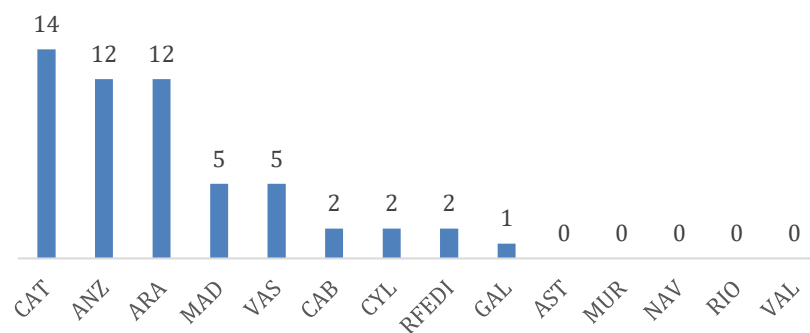

COMPETICIONES ORGANIZADAS POR MODALIDAD Y FFAA - TEMPORADA 2019/2020										
Temp.	FED.	ALPINO	FONDO	FREE	SNOW	MUSHING	Es. Velocidad	TELEMARK	BIATHLON	TOTAL
2019/20	ANZ	7		2	3					12
2019/20	ARA	8	1	1	1	1				12
2019/20	AST									0
2019/20	CAB	2								2
2019/20	CAT	11	2			1				14
2019/20	CYL	1				1				2
2019/20	GAL					1				1
2019/20	MAD	3				2				5
2019/20	MUR									0
2019/20	NAV									0
2019/20	RIO									0
2019/20	VAL									0
2019/20	VAS	3			1	1				5
2019/20	RFEDI	2								2
TOTAL		37	3	3	5	7			0	55